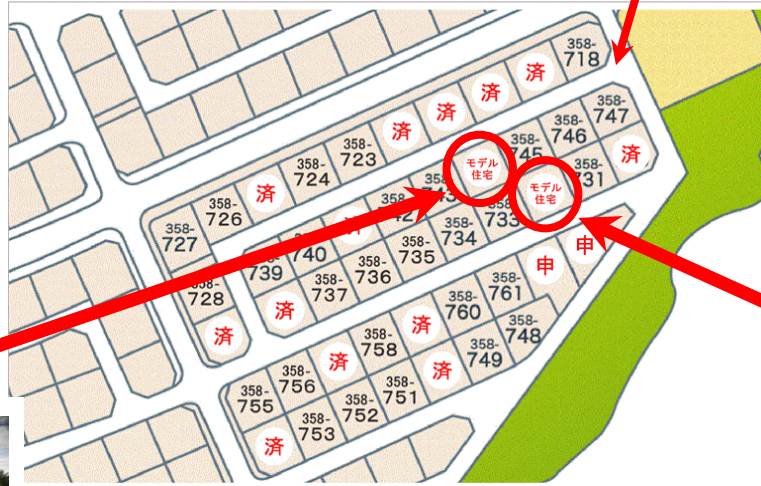

グリーン入野に**モデル住宅**を2棟建設します！！

2019年4月末完成予定，分譲は公募にて行います（公募要領は後日公表）

モデル住宅建設場所 (東広島市入野中山台5丁目 分譲街区15内)

358-744

358-732

完成予想図

施工業者：(株)樹創家

完成予想図